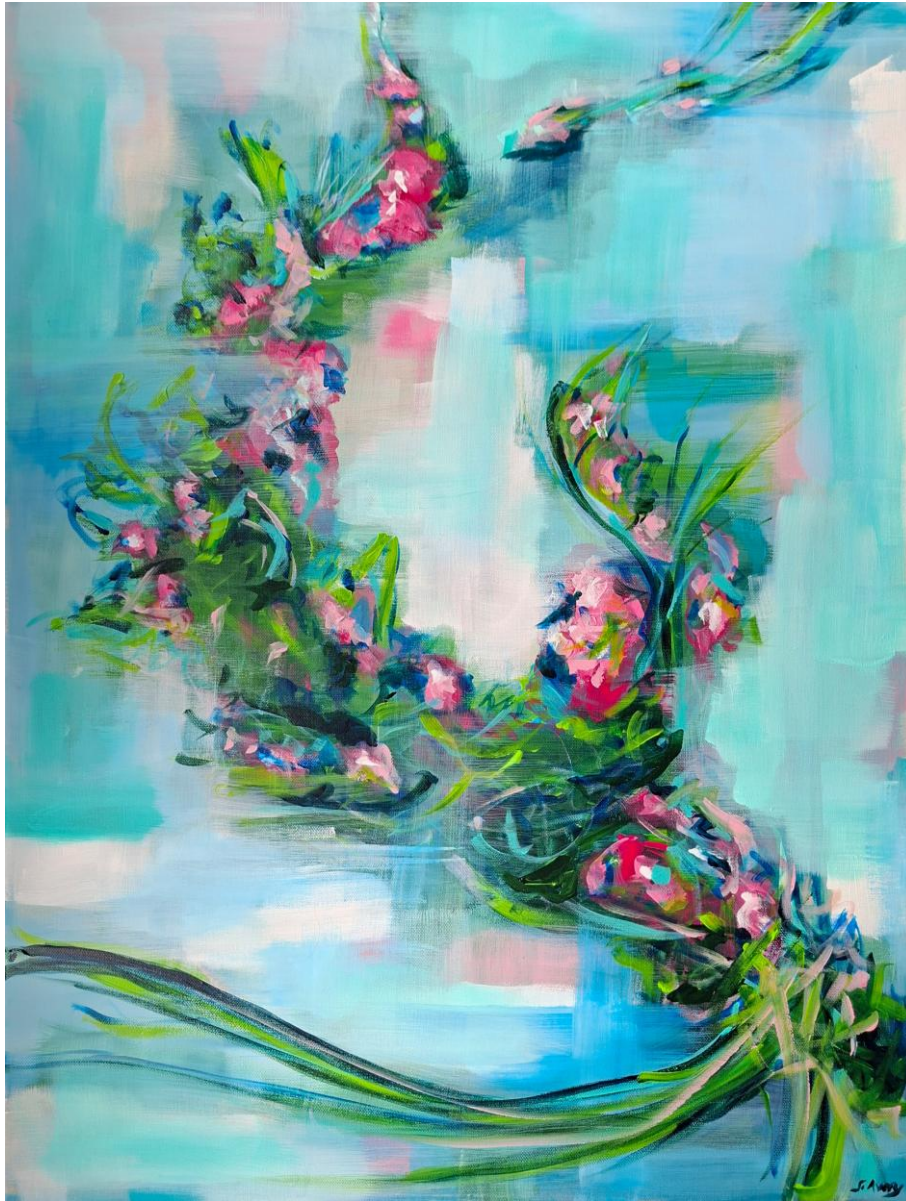

Sarah Avery: Floral Abundance / Acrylic on Canvas, 60x80cm
Courtesy of Avery Art Arbon