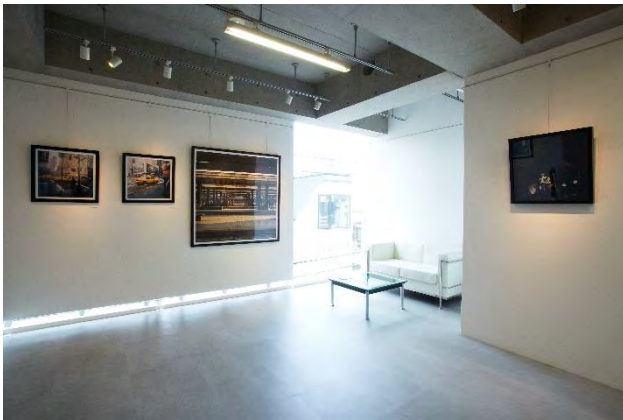

EXHIBITION

2023 AOKO MITANI Exhibition	2015 SAYUMI FUKUSHIMA
2022 HARUNA AOKI -SUPER FANCY LOVE POP #2-	2015 Hibiki Kobayashi EXHIBITION tribe
2022 JUNICHI ART EXHIBITION 2022 "SEED"	2014 Airside Nippon Zoo
2021 KAZ.NAKAMURA -PEOPLE IN MANHATTAN-	2014 Herbie Yamaguchi EXHIBITION
2021 YUKO KURIHARA EXHIBITION HARVEST	2014 GOMA ART EXHIBITION
2020 Yu Uchida Exhibition -Bon Voyage-	2013 RIO ART EXHIBITION ~Biodiversity
2019 KAO KAO PANDA & Soda Ko EXHIBITION	2013 Yukihiro Masuura EXHIBITION ~KHAOS
2018 Yu Uchida Exhibition - ENDLESS SUMMER -	2013 JUNICHI ART EXHIBITION -LOVES-
2018 -TORI- 47都道府県鳥 By Henki Leung	2013 MACOPURI EXHIBITION
2017 KAO KAO PANDA & Soda Ko EXHIBITION	2012 Hello Nippon, We are Airside Nippon ! Airside EXHIBITION
2017 RIO UMEZAWA ART EXHIBITION	2012 Yukihiro Masuura EXHIBITION
2016 KUMIKO TAMURA EXHIBITION