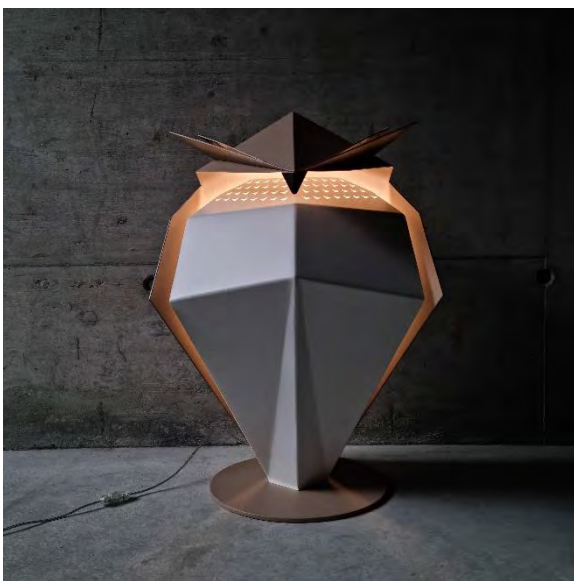

Links: Sven Rusti: Grand Duc / Aluminium, handgeschweisst / Breite 50 cm, Tiefe 55 cm, Höhe 80 cm / 2021