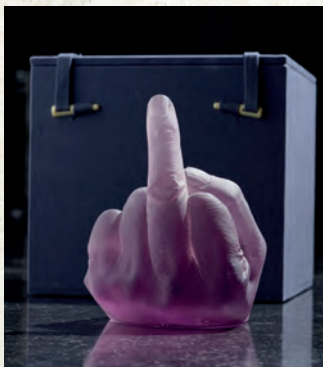

VIOLETT | 2018
CHF 11.500